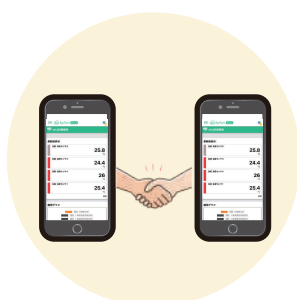

農業を科学する

nippo

株式会社 ニッポー

クラウド型ハウス環境モニタサービス

ec EyeFarm Cloud

いつでもどこでも見守る！  
ハウス内環境をモニタリング&遠隔操作 ※1

ほ場で、自宅で、グループで

データ比較・共有

パソコン  
タブレットも対応

セキュリティ対策で  
情報保護

遠隔操作

※1. 遠隔操作はハウスナビのみ対応