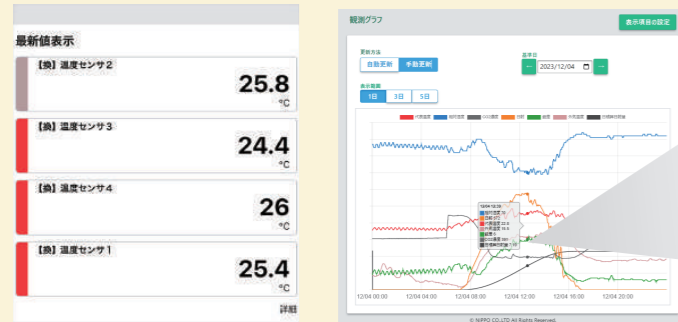

## ec EyeFarm Cloud

アイファームクラウドは、離れた場所からスマホやタブレットでハウス内環境をモニタリングと遠隔操作ができるクラウドサービスです。

※「環境モニタリングプラン」または「環境モニタ & 遠隔操作プラン」をお選びいただけます。

### モニタリング

ハウス内の環境をリアルタイムで見ることができます。現在値とグラフの表示が可能。離れた場所から安心してハウスを見守ることができます。

ズーム表示可能  
スマホも見やすい！

グラフ上の測定値を  
ピンポイント表示

12/04 12:39

- 相対湿度 70
- 日射 572
- 代表温度 22.8
- 外気温度 15.5
- 飽差 6
- CO2濃度 391
- 日積算日射量 7.19