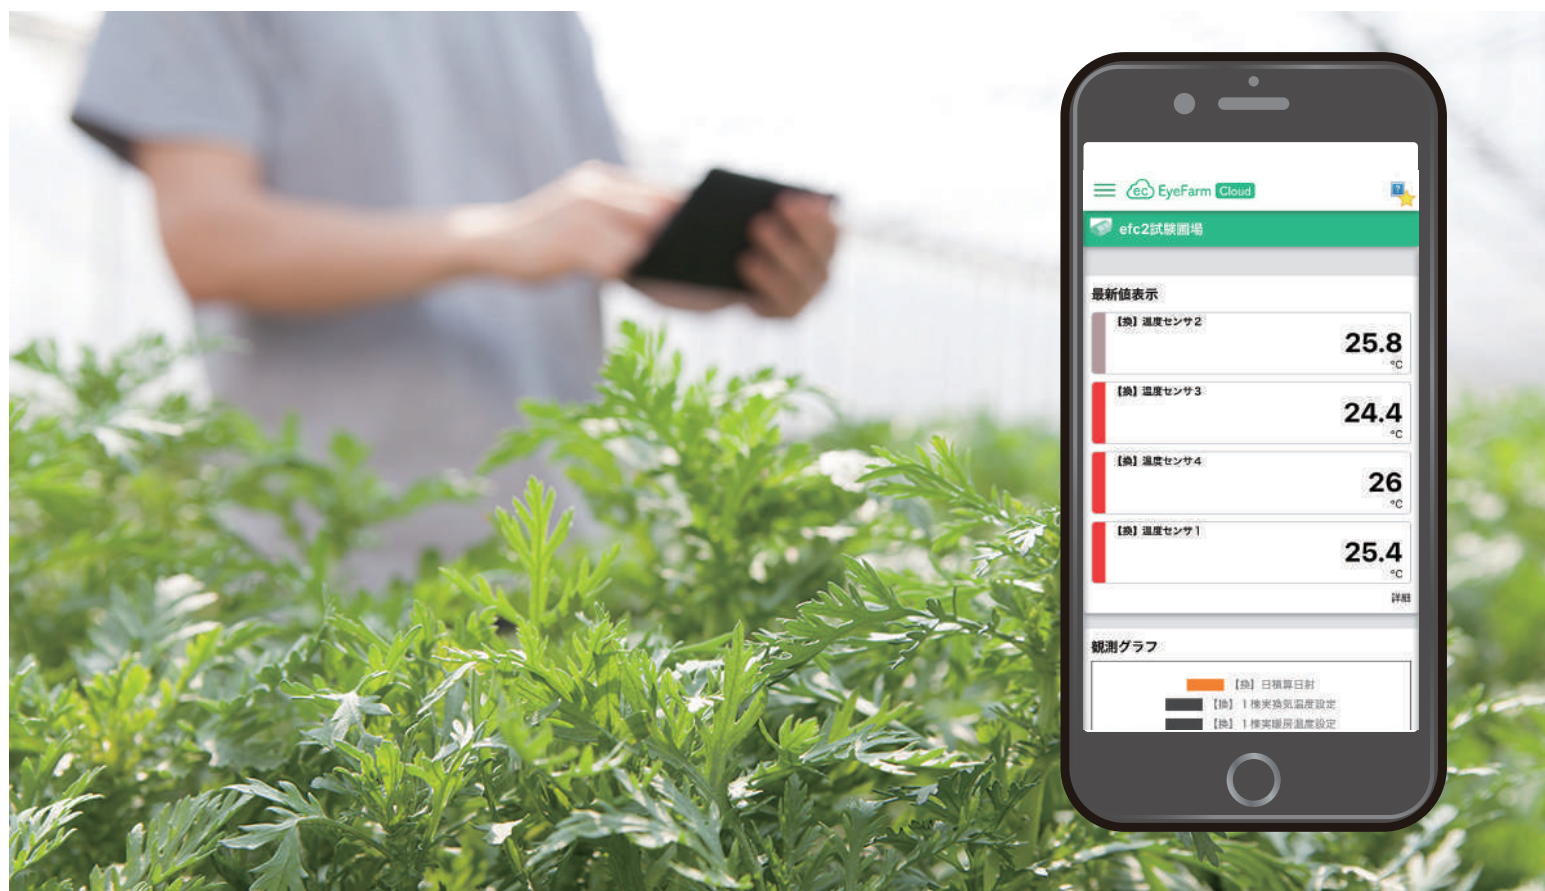

農業を科学する

nippo

株式会社 ニッポー

クラウド型ハウス環境モニタサービス

ec EyeFarm Cloud

いつでもどこでも見守る！  
ハウス内環境をモニタリング&遠隔操作 ※1

ほ場で、自宅で、グループで

データ比較・共有

## ec EyeFarm Cloud

アイファームクラウドは、離れた場所からスマホやタブレットでハウス内環境をモニタリングと遠隔操作ができるクラウドサービスです。

※「環境モニタリングプラン」または「環境モニタ & 遠隔操作プラン」をお選びいただけます。